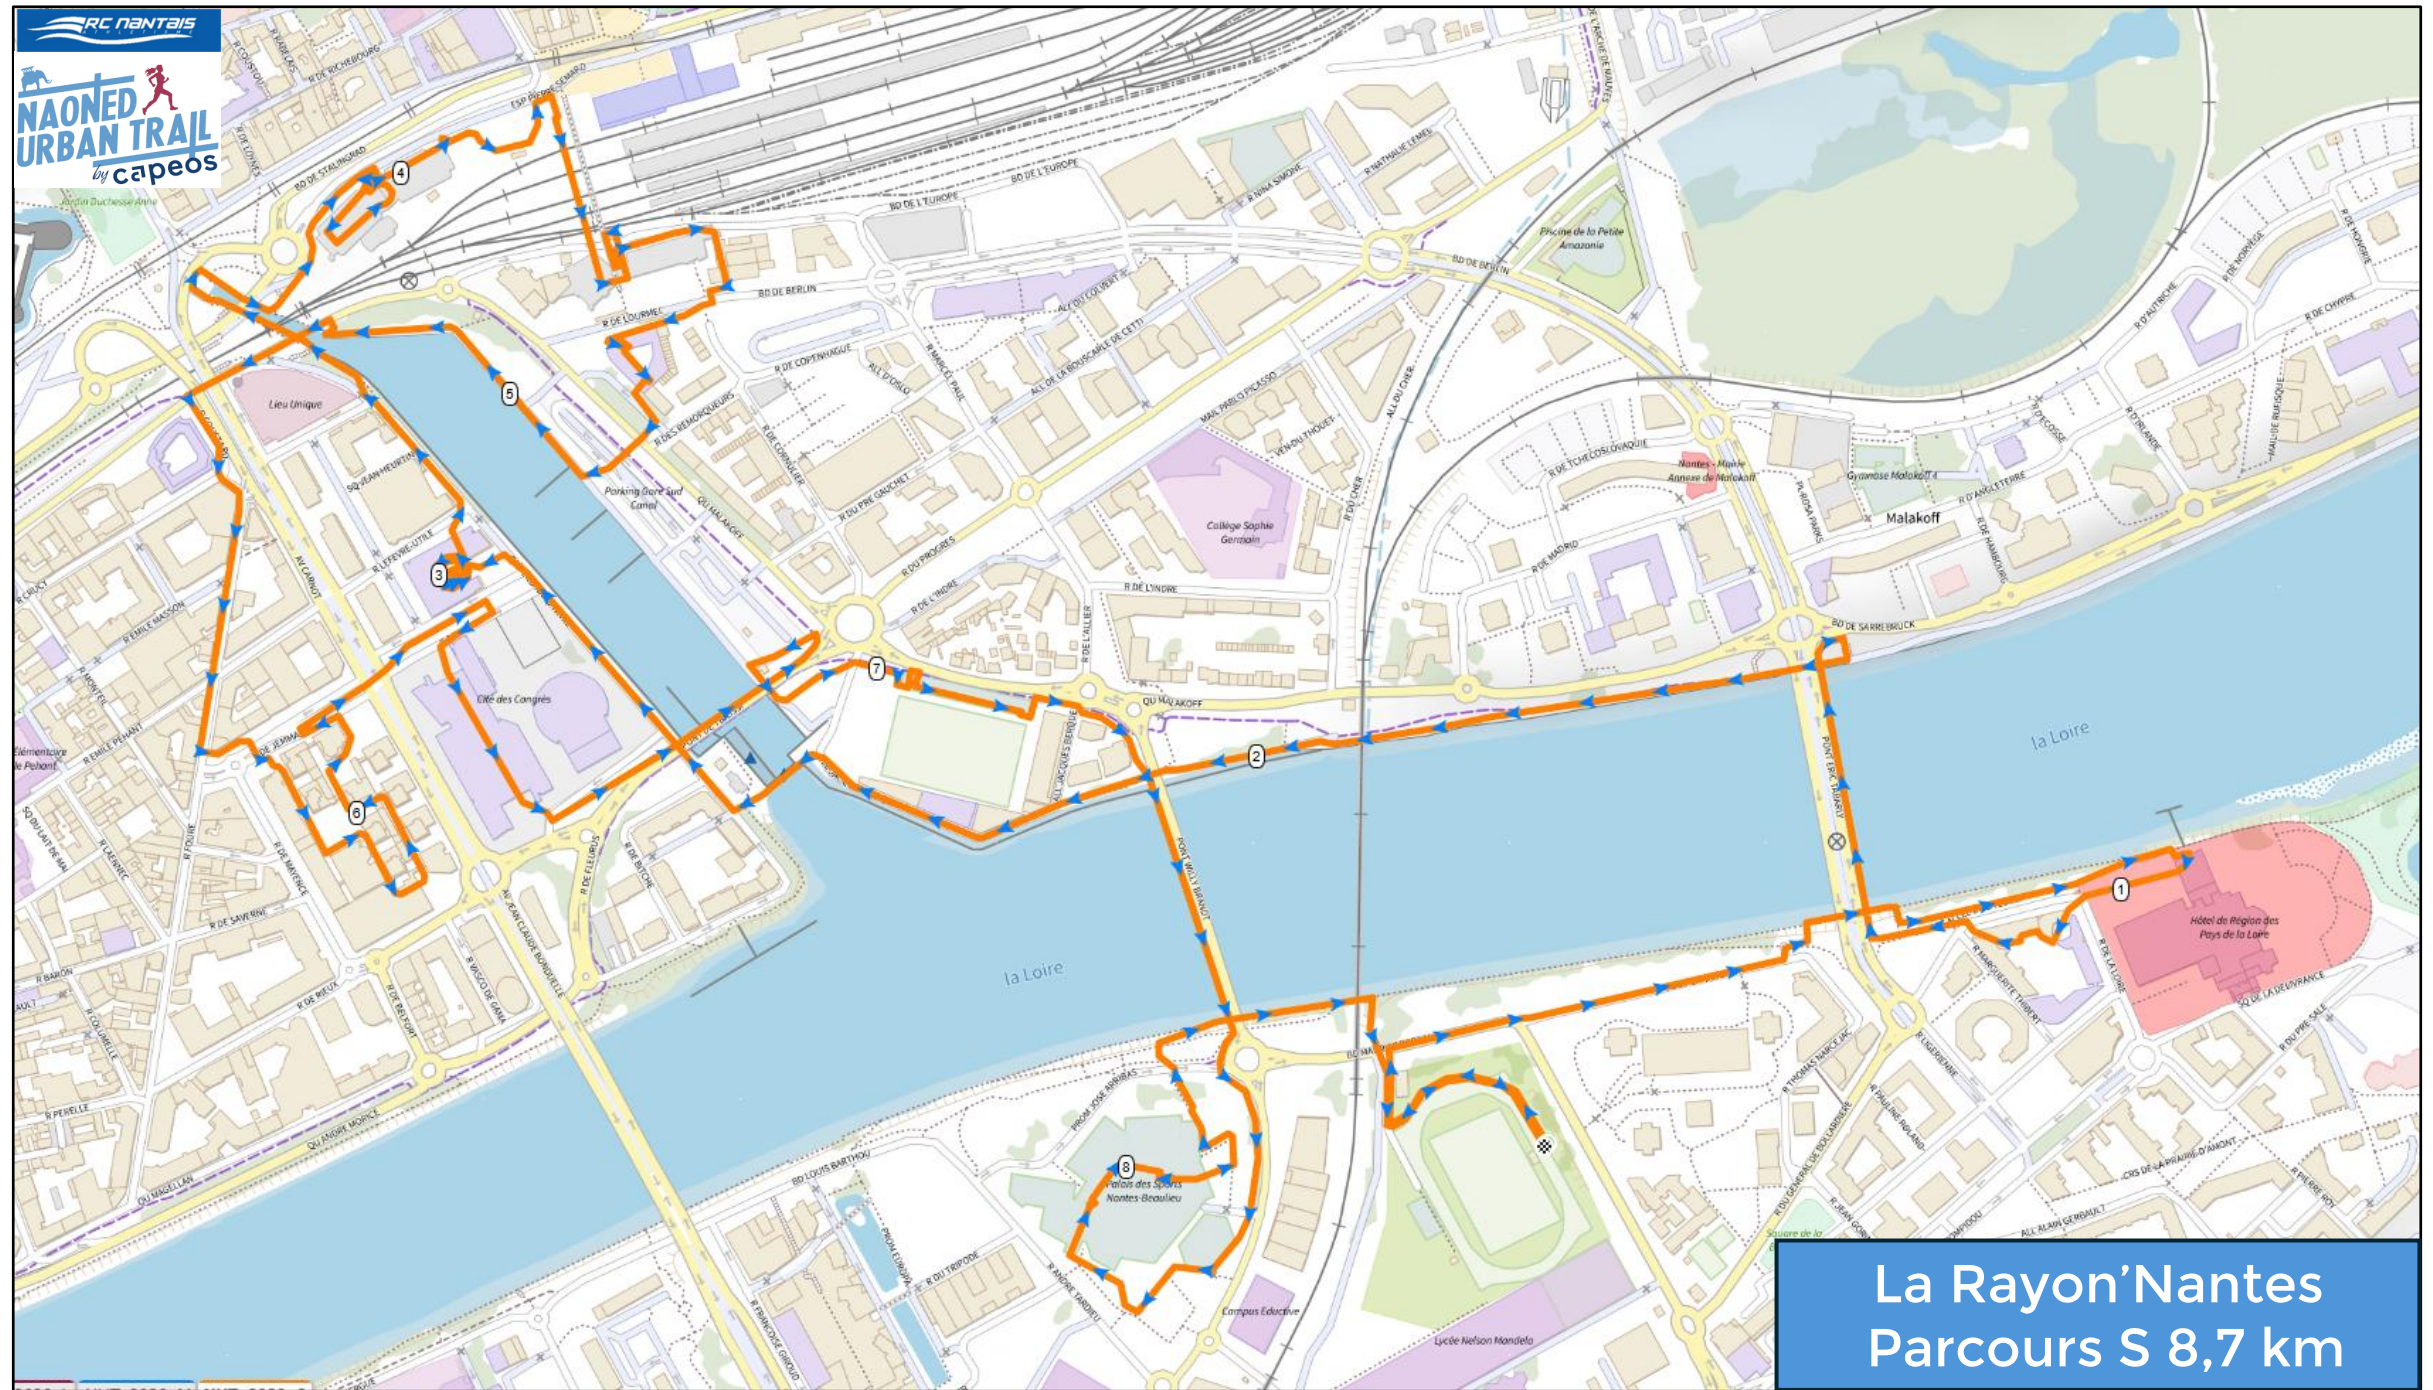

L'Impression'Nantes  
Parcours L 24,6 km 4

Caserne Pompiers Gouzé

Magma

La Surpre'Nantes  
Parcours M 16,7 km

La Surpre'Nantes  
Sites et ravito

La Rayon'Nantes  
Parcours S 8,7 km