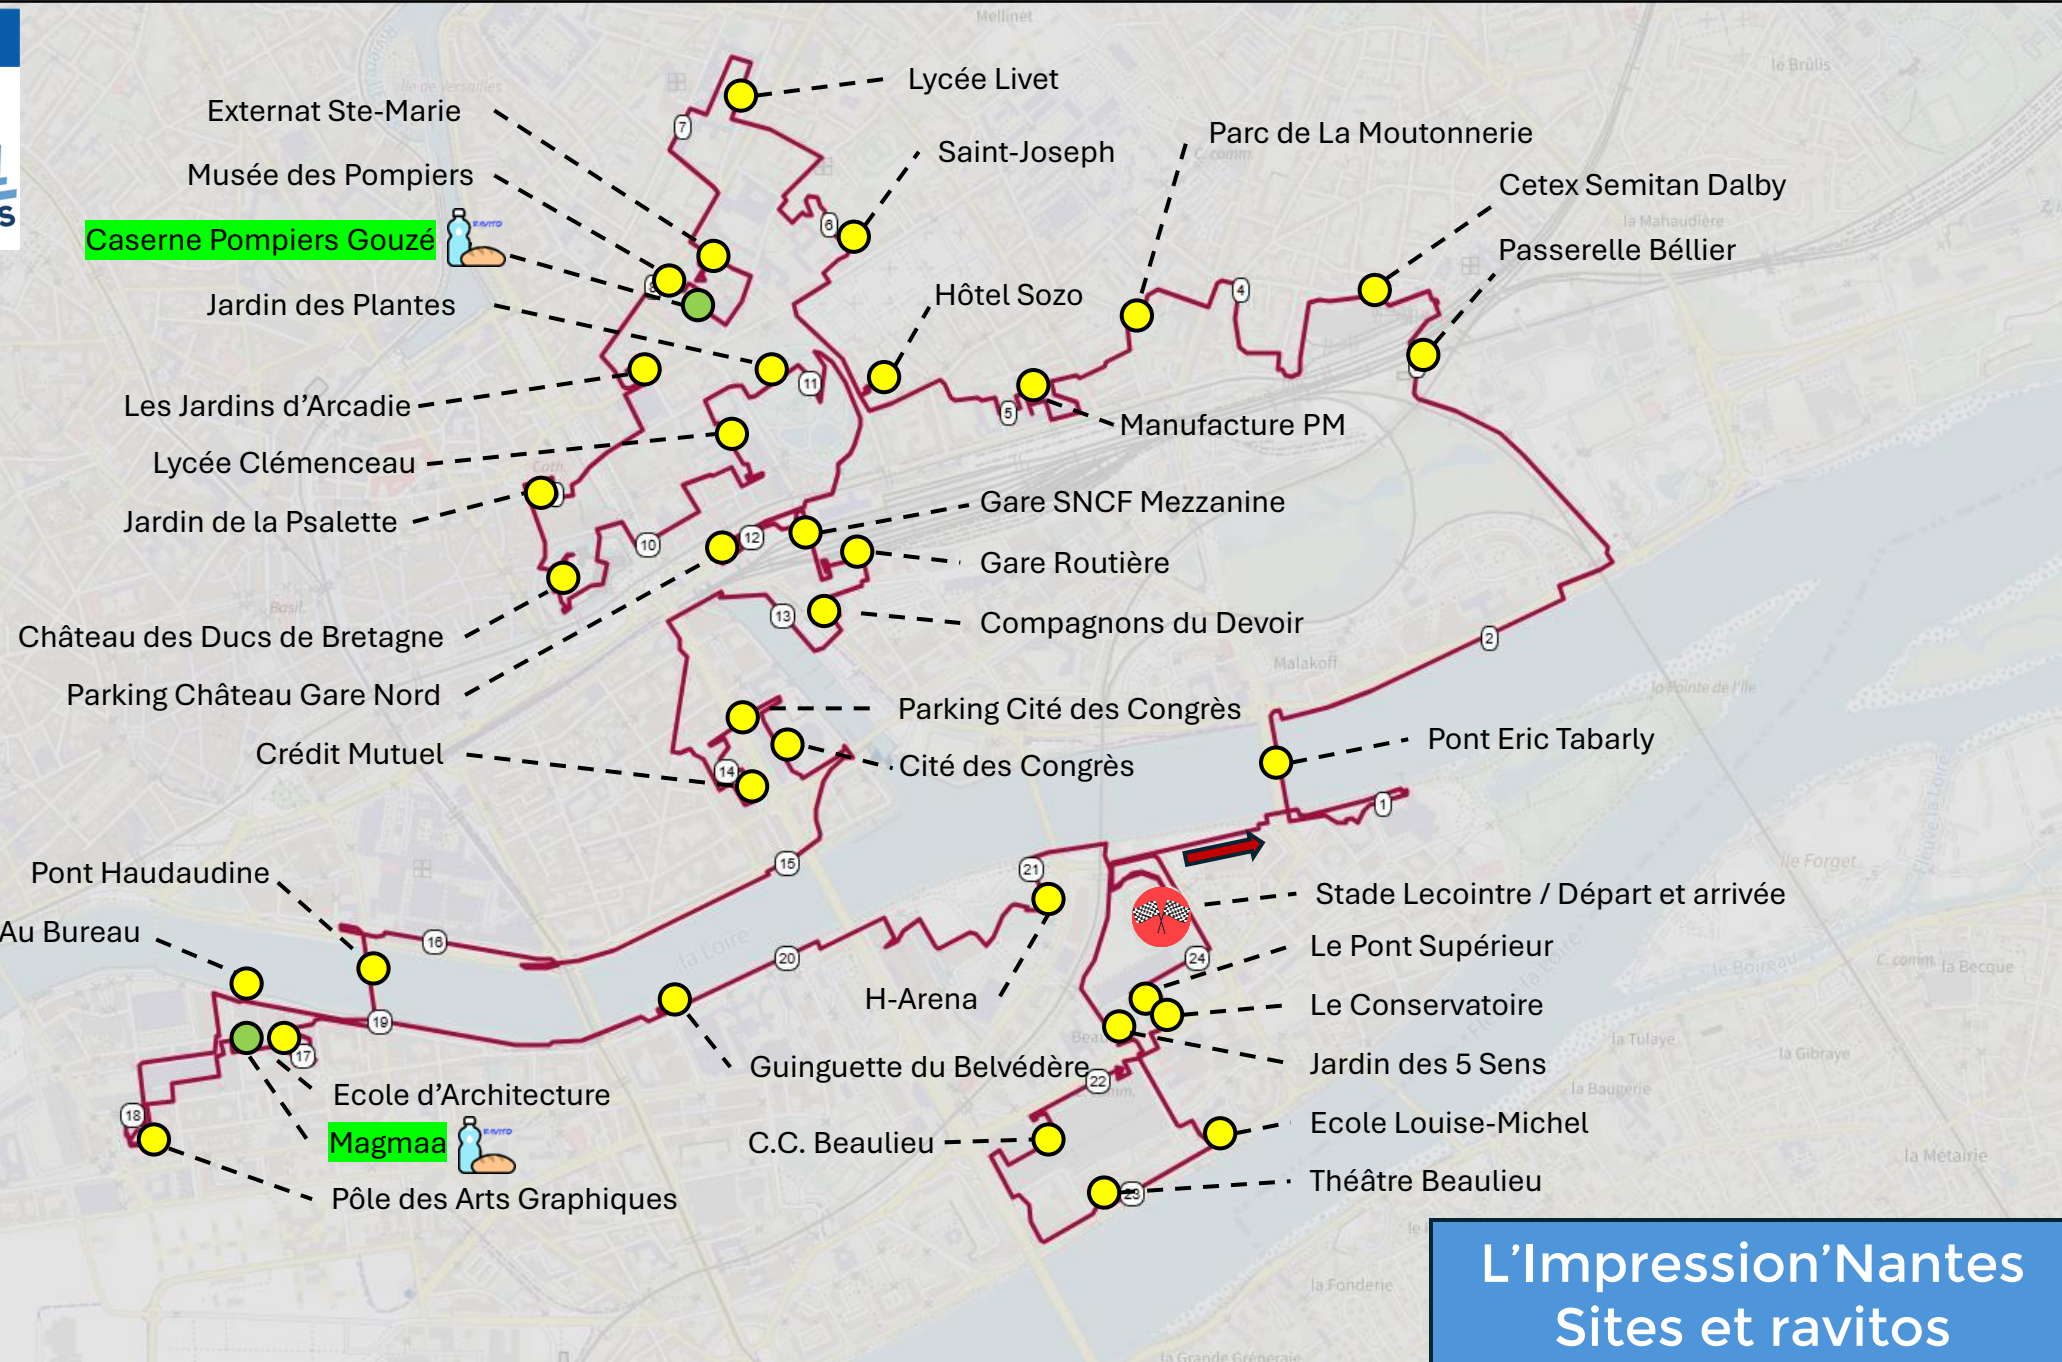

L'Impression'Nantes  
Parcours L 24,6 km 4

Caserne Pompiers Gouzé

Magma

La Surpre'Nantes  
Parcours M 16,7 km

La Surpre'Nantes  
Sites et ravito

La Rayon'Nantes  
Parcours S 8,7 km