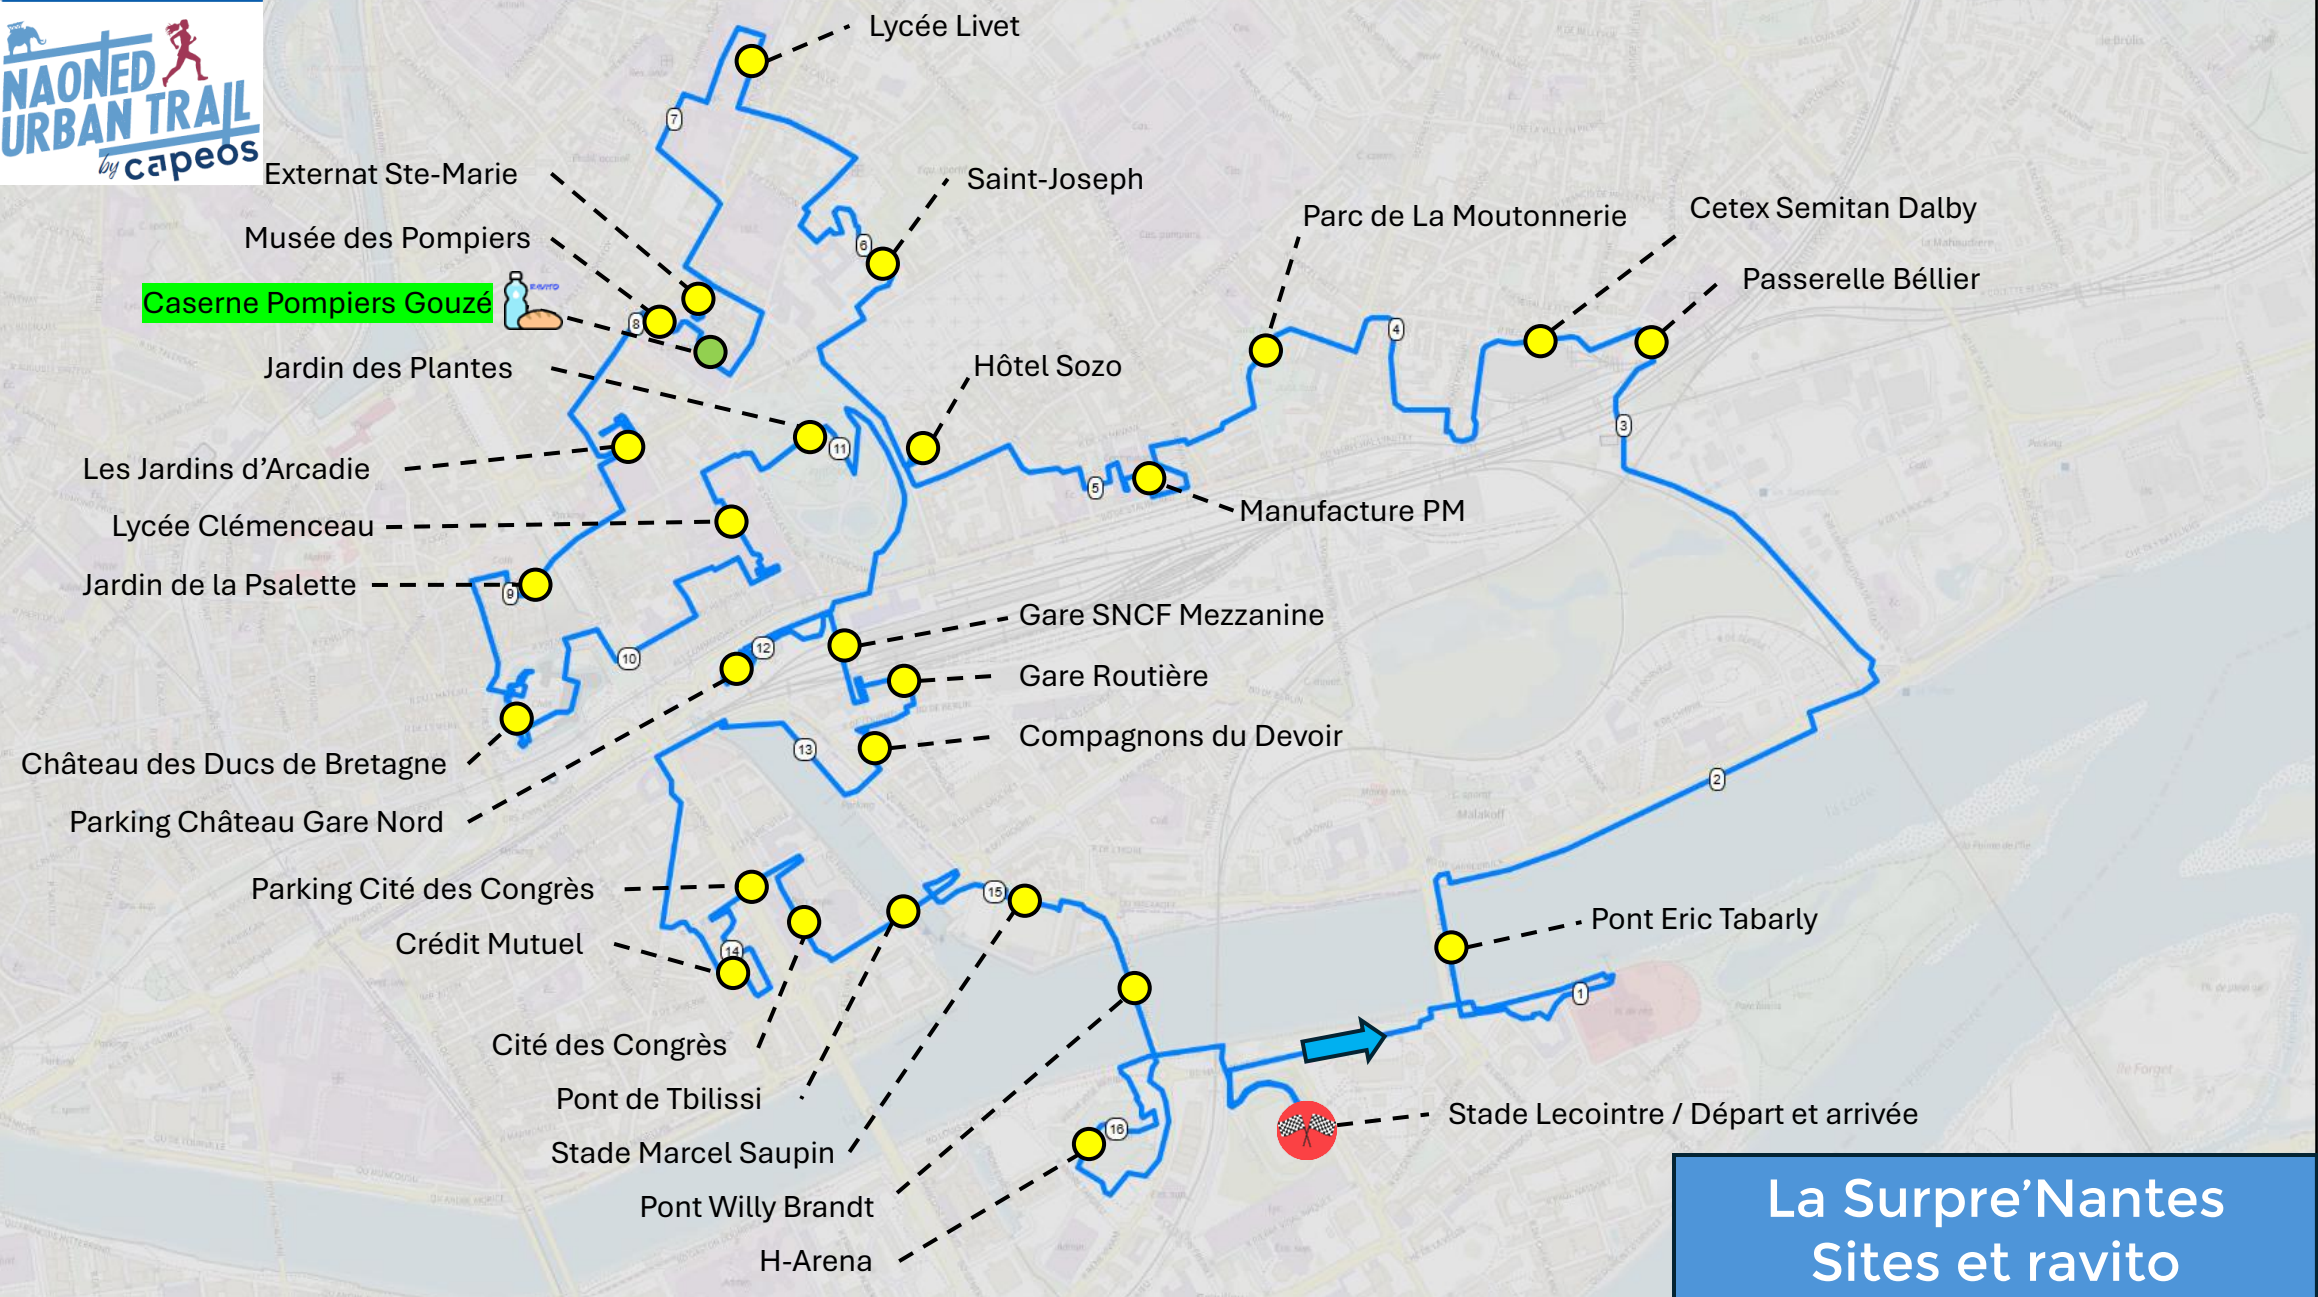

L'Impression'Nantes  
Parcours L 24,6 km 4

Caserne Pompiers Gouzé

Magma

La Surpre'Nantes  
Parcours M 16,7 km

La Surpre'Nantes  
Sites et ravito

La Rayon'Nantes  
Parcours S 8,7 km