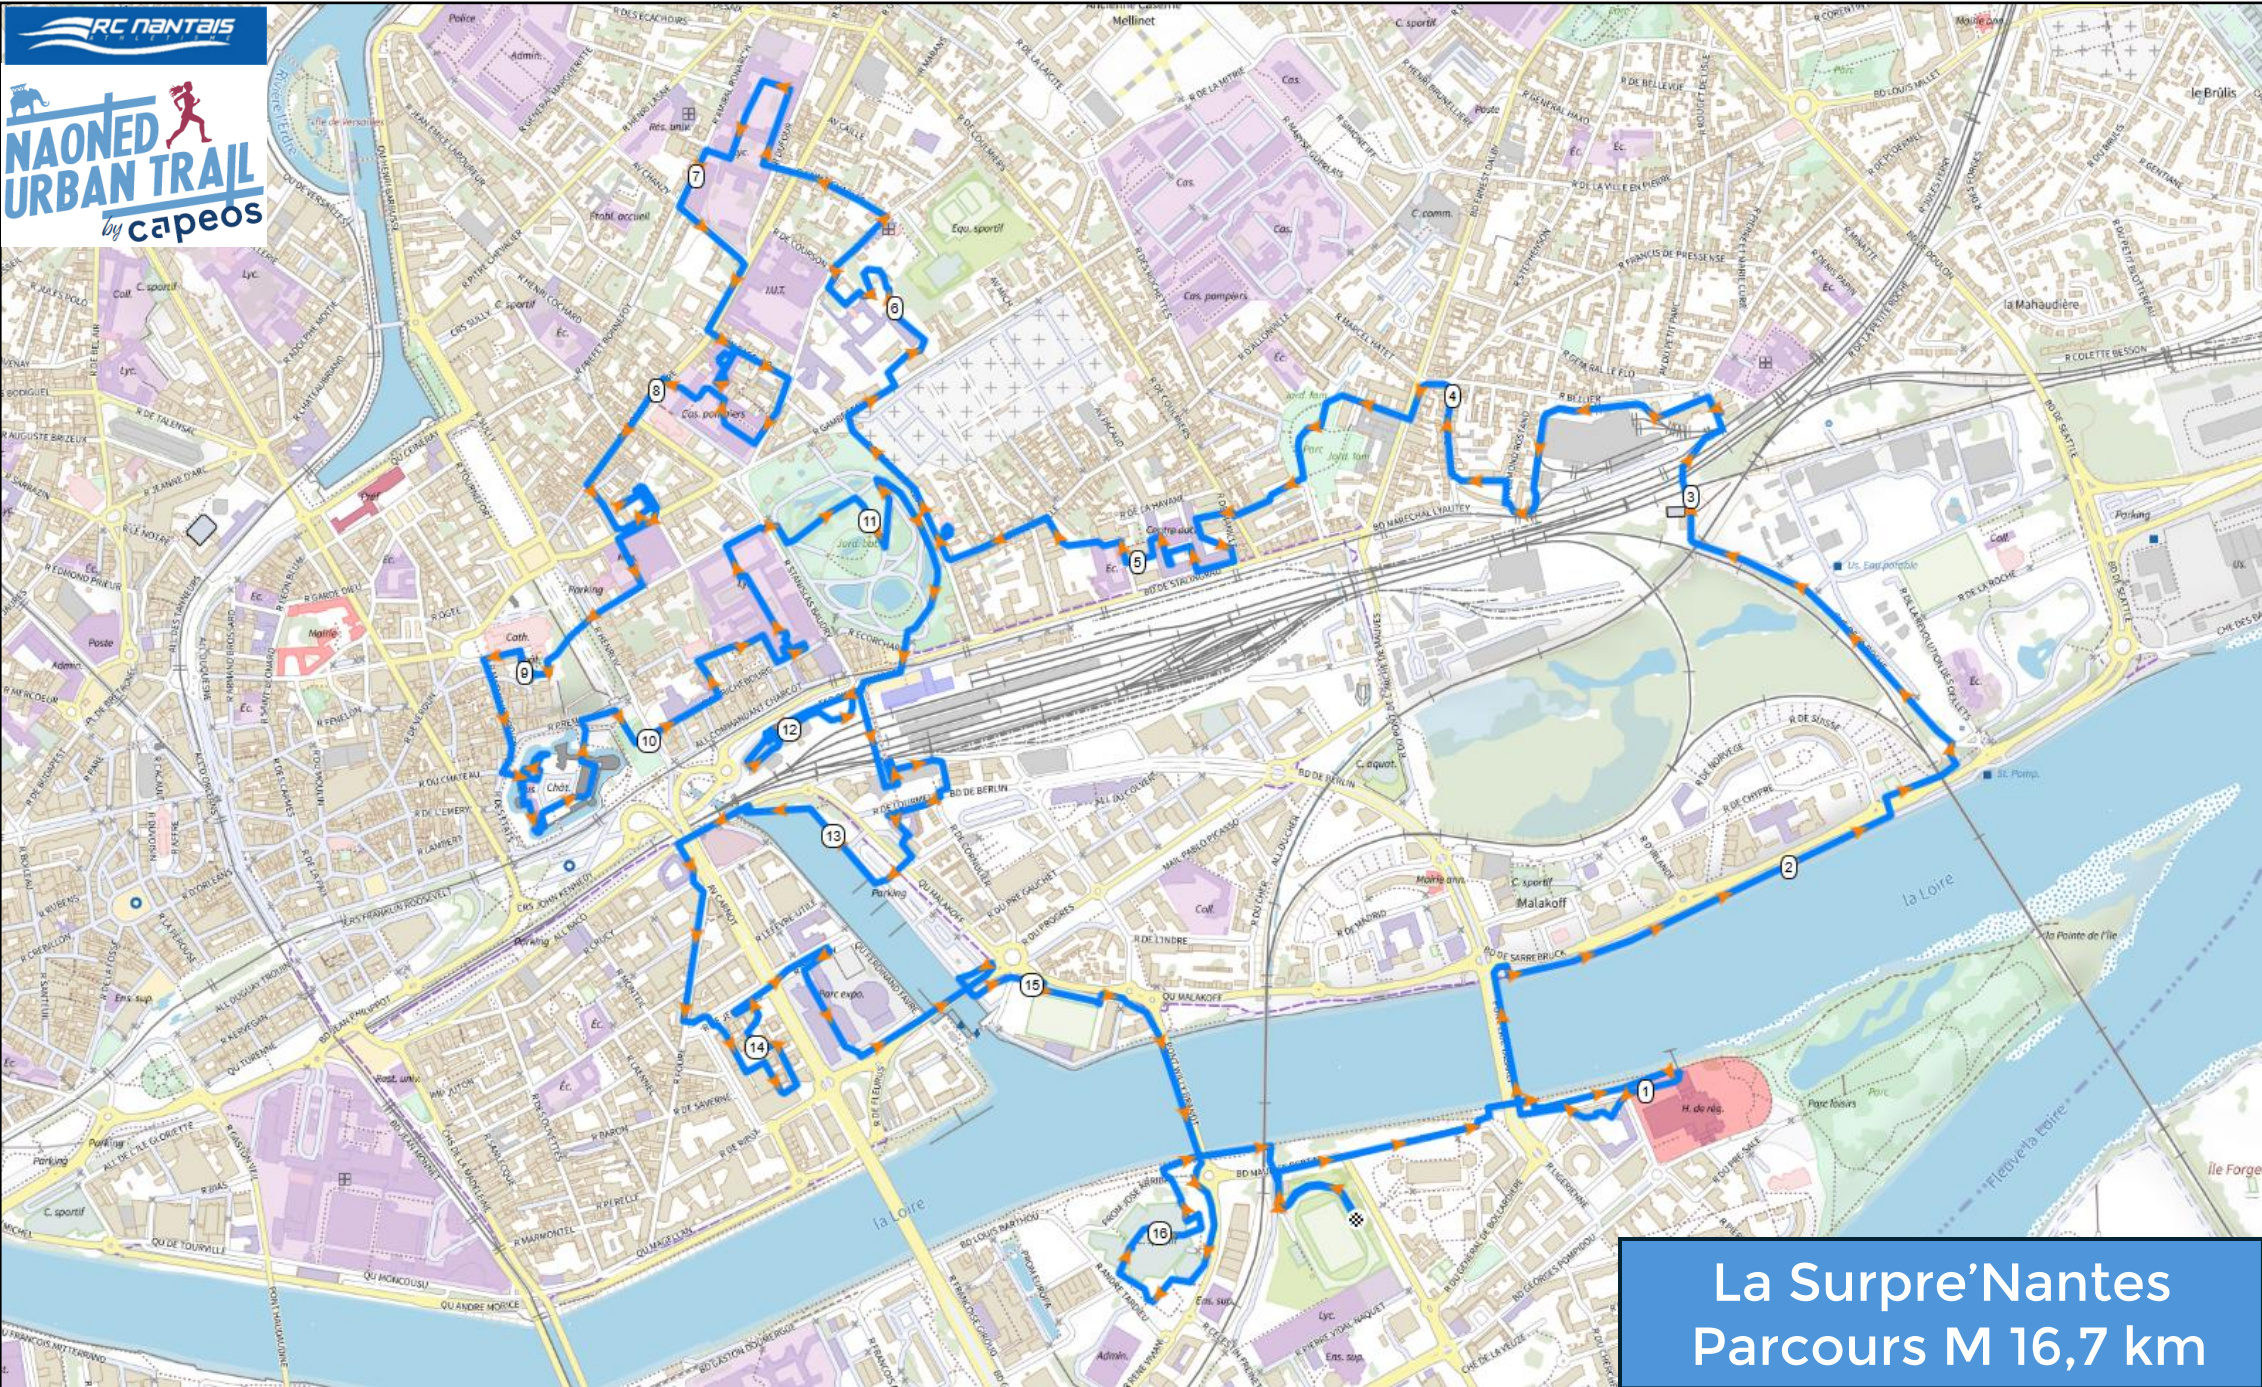

L'Impression'Nantes  
Parcours L 24,6 km 4

Caserne Pompiers Gouzé

Magma

La Surpre'Nantes  
Parcours M 16,7 km

La Surpre'Nantes  
Sites et ravito

La Rayon'Nantes  
Parcours S 8,7 km